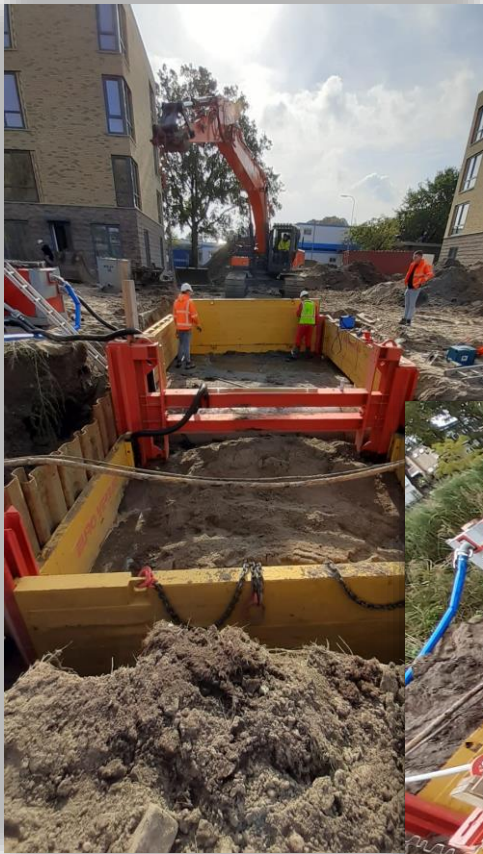

SPECIALS

VERHEIJ INFRA B.V.

VERHEIJ INFRA VOOR RISICOVOLLE LEIDINGKRUISINGEN

VERHEIJ INFRA VOOR INVENTIEVE OPLOSSINGEN

Bent u enthousiast geworden of heeft u behoefte aan meer informatie?
Neem dan contact op met Jan de Ruiter.
06-23011083 of jan@verheijslidrecht.nl